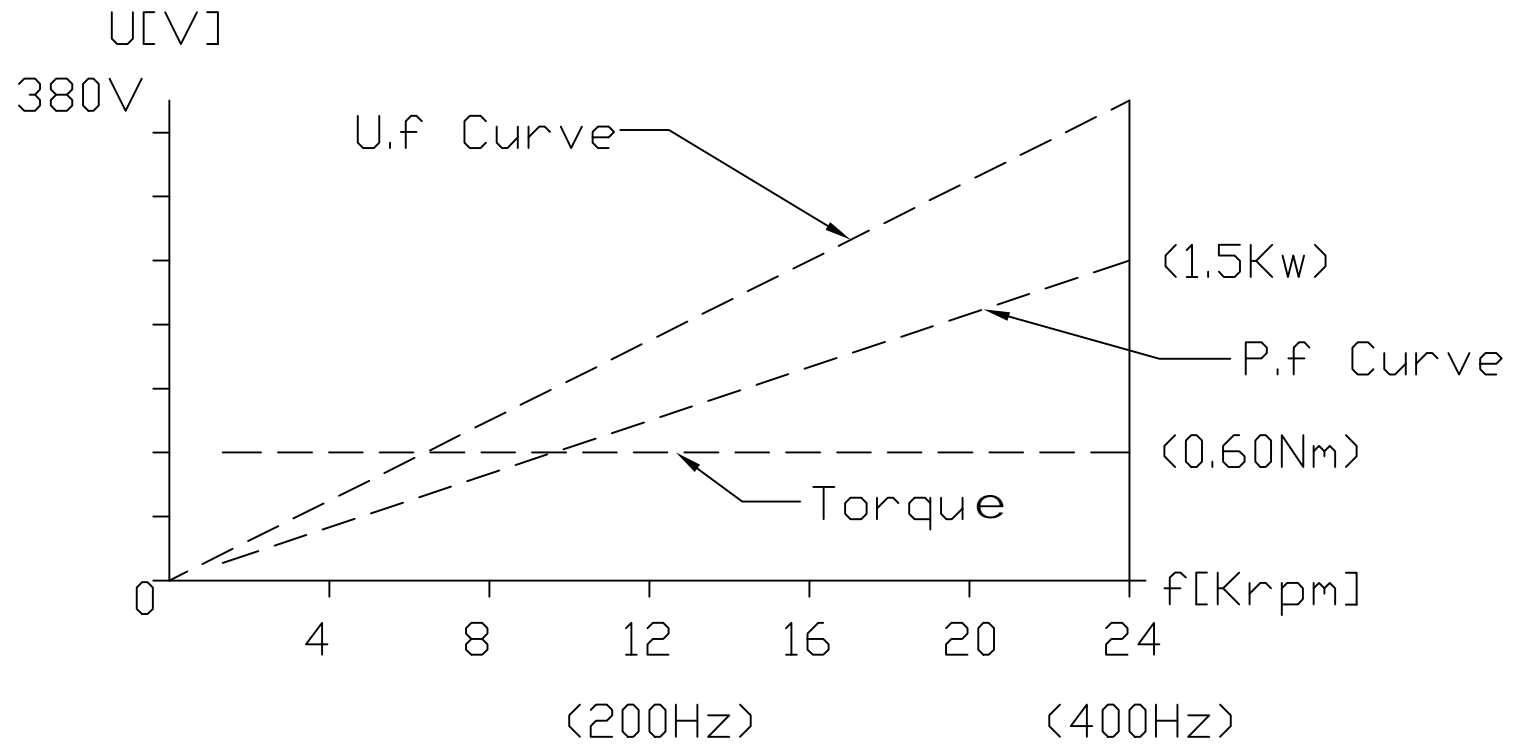

GDK80-24Z/1.5
380V 3.0A 2P

TA:20°C

Serv:S1

Water cooling