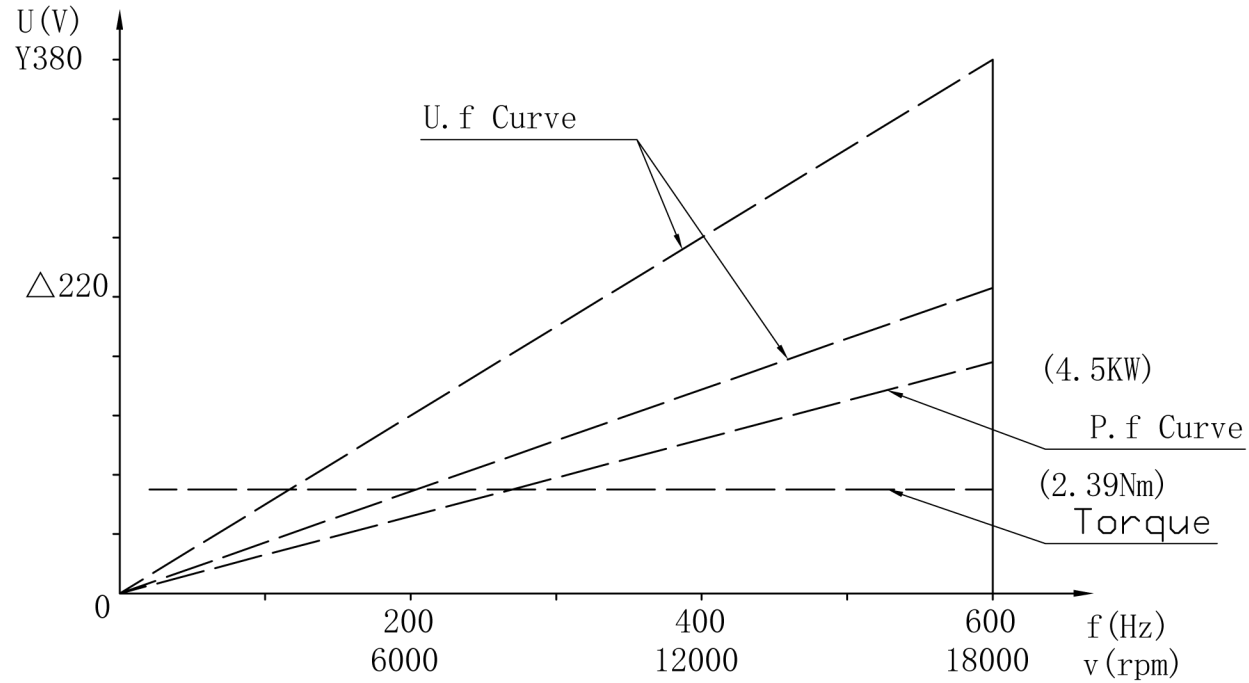

GDF71-18Z/4.5S  
Y: 380V 9.5A  
 $\Delta$ : 220V 16.4A  
600Hz 18000rpm 4P

TA:20°C

Serv:S1

air cooling