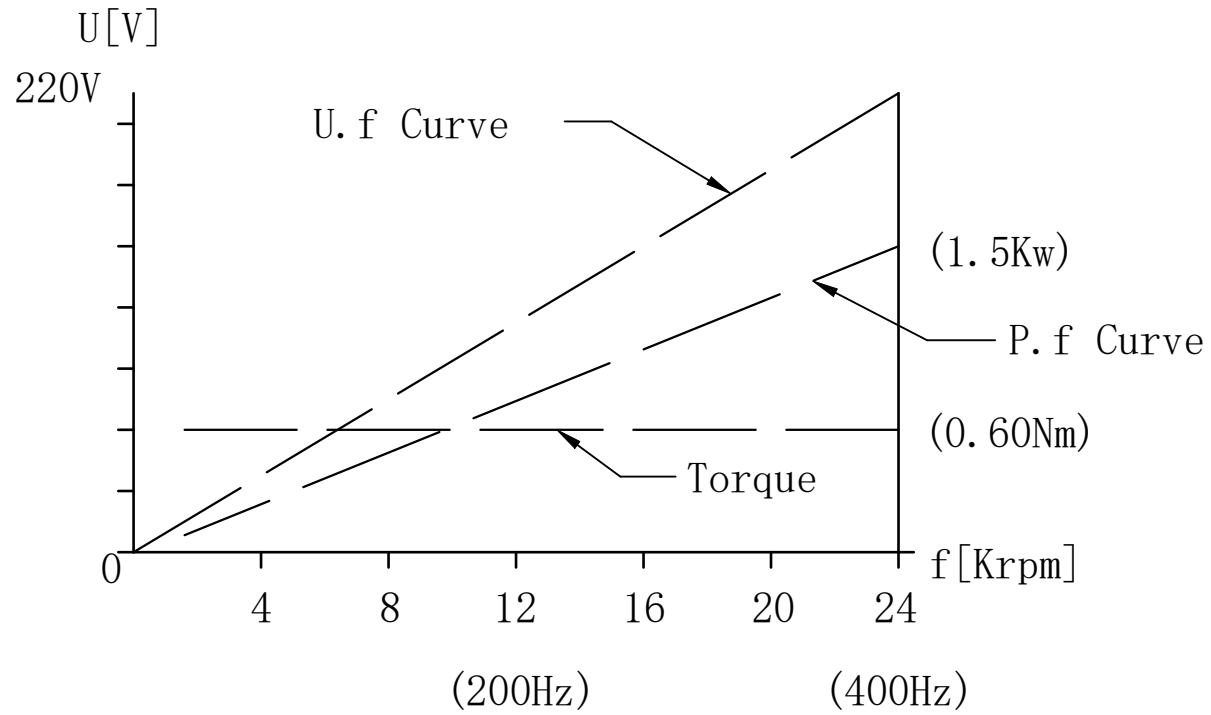

GDZ-17B
220V 6.0A 2P

TA:20°C

Serv:S1

Water cooling